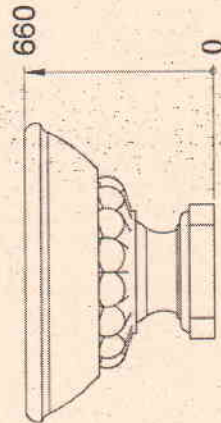

ПАСПОРТ
на малые архитектурные формы
Ваза железобетонная
(001157)

1. СВЕДЕНИЯ ОБ ИЗДЕЛИИ

- 1.1 Наименование: Ваза железобетонная (001157)
  1.2 Название предприятия-изготовителя и адрес: АО «КСИЛ ПК ИНФЛЭКС», 188517, Ленинградская обл., Ломоносовский муниципальный район, Сельское поселение Лагодовское, Лагово д., Советская ул., строение 48, помещение 1
  1.3 Заводской номер: № В - 22059061
  1.4 Дата выпуска: 10.06.2022 г.
  1.5 Ваза железобетонная (001157) предназначена для посадки цветов и использования на открытом воздухе (зона отдыха).

1	Общий вес изделия (кг)	285
2	Размер изделия в плане (мм)	950 x 950
3	Максимальная высота от уровня земли (мм)	660

2. КОМПЛЕКТНОСТЬ

№	Наименование элемента	Изображение	Кол-во, шт.	Примечание
1	Ваза железобетонная		1	

3. СВИДЕТЕЛЬСТВО О ПРИЕМКЕ

Ваза железобетонная (001157), заводской номер № В - 22059061 соответствует техническим условиям ТУ 5893-002-50003558-2003 АО «КСИЛ ПК ИНФЛЭКС»

МП _____ Дата выпуска: 10.06.2022 г.

Подпись: _____

Мастер службы сервиса
Бочкова А.И.

4. ГАРАНТИИ ИЗГОТОВИТЕЛЯ

Предприятие-изготовитель гарантирует соответствие вазы железобетонной (001157) заводской номер № В - 22059061 требованиям ТУ при соблюдении потребителем правил монтажа, транспортирования, хранения и установки.
Срок гарантии на изделие 12 месяцев со дня отгрузки изделия потребителю.
Гарантия завода-изготовителя не распространяется на механические повреждения, полученные вследствие транспортировки или неправильной установки изделия, а также вандализма.

Данное изделие не предназначено для эксплуатации пользователями в качестве элемента детской площадки.

www.kstl.ru
Sverlansky pr., 23, St. Petersburg, Russia 194223
Сверлансовский пр., 23, С.-Петербург, РФ, 194223
☎ +7(812) 553 62 09 ☎ +7(812) 553 88 48

001157 Flowerpot
001157 Ваза железобетонная

Page: 1(1)
(Страниц)

General view
(Общий вид)

Риснет (Угловодчик)

Дател (Дател)

№